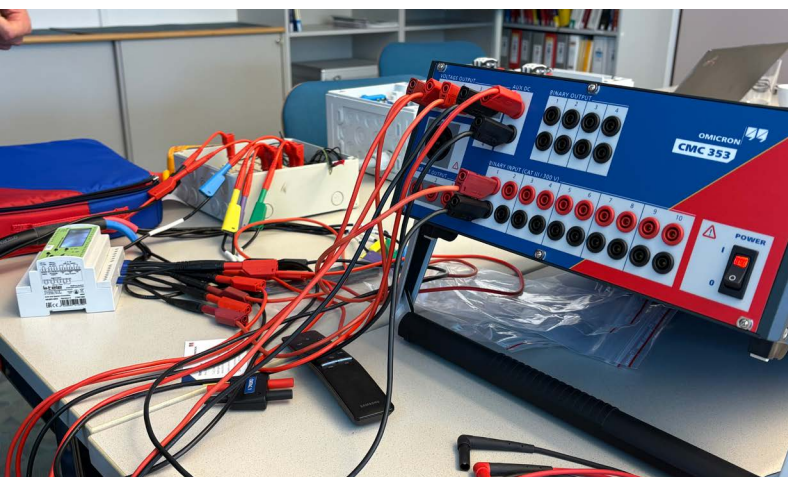

PV Servicierung und Wartung

Unser Unternehmen bietet Ihnen professionelle Dienstleistungen rund um die Wartung und Instandhaltung Ihrer Photovoltaikanlagen. Ein kompetentes Team aus Fachleuten sorgt dafür, dass Ihre Anlage stets optimal funktioniert und eine hohe Leistungsfähigkeit erzielt wird. Durch regelmäßige Wartung vermeiden wir Ausfälle und erhöhen die Lebensdauer Ihrer PV-Anlage. Vertrauen Sie auf unsere Erfahrung und unser Engagement, um Ihre Energiequelle langfristig und zuverlässig zu betreiben.